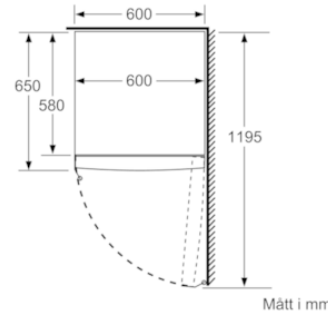

BOSCH

Serie | 6, Frysskåp, 186 x 60 cm, inox-easyclean
GSN36AIDP

	a	b	c	d	e	f
KSW36, GSD36	187					
KSV36, KSF36, GSN36, GSV36	186					
KSV33, GSN33, GSV33	176	60	65	58	60	119.5
KSV29, GSN29, GSV29	161					
GSV24	146					
GSN51	161					
GSN54	176	70	78	70	70	142
GSN58	191					

- a Höjd
- b Bredd
- c Djup med stängd lucka utan handtag och distans
- d Stomdjup utan distans
- e Bredd med öppen lucka utan handtag
- f Djup med öppen lucka utan handtag och distans

Mått i cm