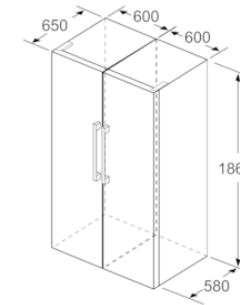

BOSCH

Serie | 6, Frysskåp, 186 x 60 cm, inox-easyclean
GSN36AIDP

	a	b	c	d	e	f
KSW36, GSD36	187					
KSV36, KSF36, GSN36, GSV36	186					
KSV33, GSN33, GSV33	176	60	65	58	60	119.5
KSV29, GSN29, GSV29	161					
GSV24	146					
GSN51	161					
GSN54	176	70	78	70	70	142
GSN58	191					

- a Höjd
- b Bredd
- c Djup med stängd lucka utan handtag och distans
- d Stomdjup utan distans
- e Bredd med öppen lucka utan handtag
- f Djup med öppen lucka utan handtag och distans

Mått i cm