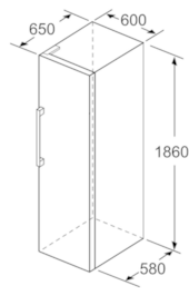

BOSCH

Serie | 6, Frysskåp, 186 x 60 cm, inox-easyclean
GSN36AIDP

	a	b	c	d	e	f
KSW36, GSD36	187					
KSV36, KSF36, GSN36, GSV36	186					
KSV33, GSN33, GSV33	176	60	65	58	60	119.5
KSV29, GSN29, GSV29	161					
GSV24	146					
GSN51	161					
GSN54	176	70	78	70	70	142
GSN58	191					

- a Höjd
- b Bredd
- c Djup med stängd lucka utan handtag och distans
- d Stomdjup utan distans
- e Bredd med öppen lucka utan handtag
- f Djup med öppen lucka utan handtag och distans

Mått i cm