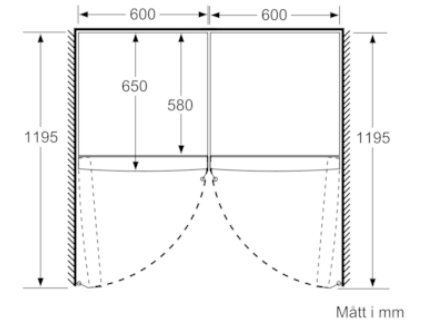

BOSCH

Serie | 6, Frysskåp, 186 x 60 cm, inox-easyclean
GSN36AIDP

	a	b	c	d	e	f
KSW36, GSD36	187					
KSV36, KSF36, GSN36, GSV36	186					
KSV33, GSN33, GSV33	176	60	65	58	60	119.5
KSV29, GSN29, GSV29	161					
GSV24	146					
GSN51	161					
GSN54	176	70	78	70	70	142
GSN58	191					

- a Höjd
- b Bredd
- c Djup med stängd lucka utan handtag och distans
- d Stomdjup utan distans
- e Bredd med öppen lucka utan handtag
- f Djup med öppen lucka utan handtag och distans

Mått i cm